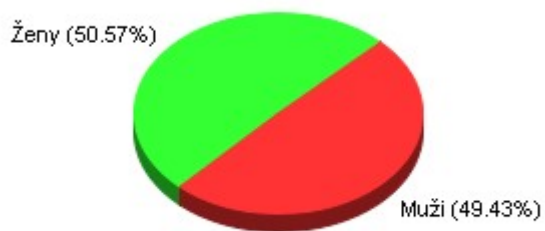

STATISTIKA DAT OBYVATEL ke dni 31.12.2009

	Celkem	Průměrný věk	Dat.nar.nejstarš.	Dat.nar.nejmladš.
Osoby	2915	39,47	08.08.1911	15.12.2009
Muži	1441	38,34	29.11.1919	15.12.2009
Ženy	1474	40,58	08.08.1911	12.11.2009
Děti do 15 let	432	6,48	08.01.1995	15.12.2009
Děti do 18 let	552	8,56	03.01.1992	15.12.2009
Starší 60 let	639	70,11	08.08.1911	26.12.1949
Možni voliči	2357	46,69	08.08.1911	19.12.1991

■ Muži ■ Ženy

■ do 15 ■ 15-18 ■ 18-60 ■ 60 a více