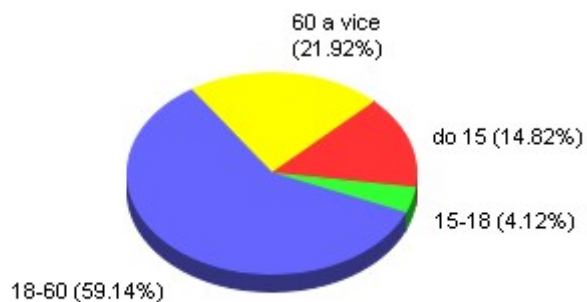

STATISTIKA DAT OBYVATEL ke dni 31.12.2009

	Celkem	Průměrný věk	Dat.nar.nejstarš.	Dat.nar.nejmladš.
Osoby	2915	39,47	08.08.1911	15.12.2009
Muži	1441	38,34	29.11.1919	15.12.2009
Ženy	1474	40,58	08.08.1911	12.11.2009
Děti do 15 let	432	6,48	08.01.1995	15.12.2009
Děti do 18 let	552	8,56	03.01.1992	15.12.2009
Starší 60 let	639	70,11	08.08.1911	26.12.1949
Možni voliči	2357	46,69	08.08.1911	19.12.1991

■ Muži ■ Ženy

■ do 15 ■ 15-18 ■ 18-60 ■ 60 a více