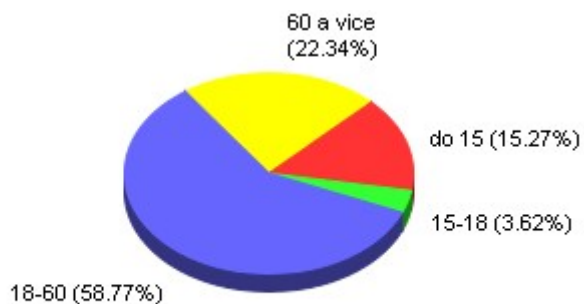

STATISTIKA DAT OBYVATEL ke dni 31.12.2010

	Celkem	Průměrný věk	Dat.nar.nejstarš.	Dat.nar.nejmladš.
Osoby	2954	39,59	31.12.1912	16.12.2010
Muži	1455	38,49	29.11.1919	16.12.2010
Ženy	1499	40,65	31.12.1912	04.12.2010
Děti do 15 let	451	6,33	18.01.1996	16.12.2010
Děti do 18 let	558	8,22	03.01.1993	16.12.2010
Starší 60 let	660	70,19	31.12.1912	30.12.1950
Možní voliči	2388	46,90	31.12.1912	27.12.1992

■ Muži ■ Ženy

■ do 15 ■ 15-18 ■ 18-60 ■ 60 a více