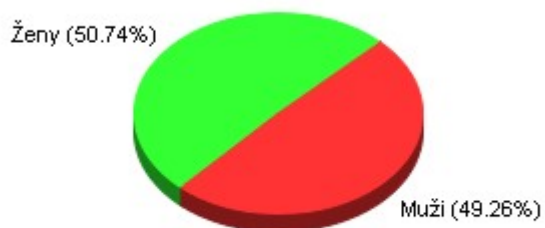

STATISTIKA DAT OBYVATEL ke dni 31.12.2010

	Celkem	Průměrný věk	Dat.nar.nejstarš.	Dat.nar.nejmladš.
Osoby	2954	39,59	31.12.1912	16.12.2010
Muži	1455	38,49	29.11.1919	16.12.2010
Ženy	1499	40,65	31.12.1912	04.12.2010
Děti do 15 let	451	6,33	18.01.1996	16.12.2010
Děti do 18 let	558	8,22	03.01.1993	16.12.2010
Starší 60 let	660	70,19	31.12.1912	30.12.1950
Možní voliči	2388	46,90	31.12.1912	27.12.1992

■ Muži ■ Ženy

■ do 15 ■ 15-18 ■ 18-60 ■ 60 a více