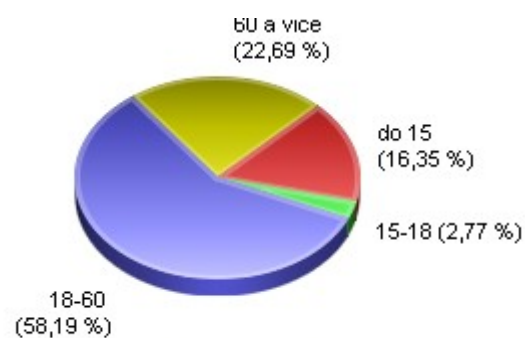

STATISTIKA DAT OBYVATEL ke dni 31.12.2014

	Celkem	Průměrný věk	Dat.nar.nejstarš.	Dat.nar.nejmladš.
Osoby	2997	40,11	24.08.1914	31.12.2014
Muži	1474	39,07	29.11.1919	29.12.2014
Ženy	1523	41,12	24.08.1914	31.12.2014
Děti do 15 let	492			
Děti 15-17 let	83			
Osoby 19-60 let	1742			
Starší 60 let	680			

■ Muži ■ Ženy

■ do 15 ■ 15-18 ■ 18-60 ■ 60 a více