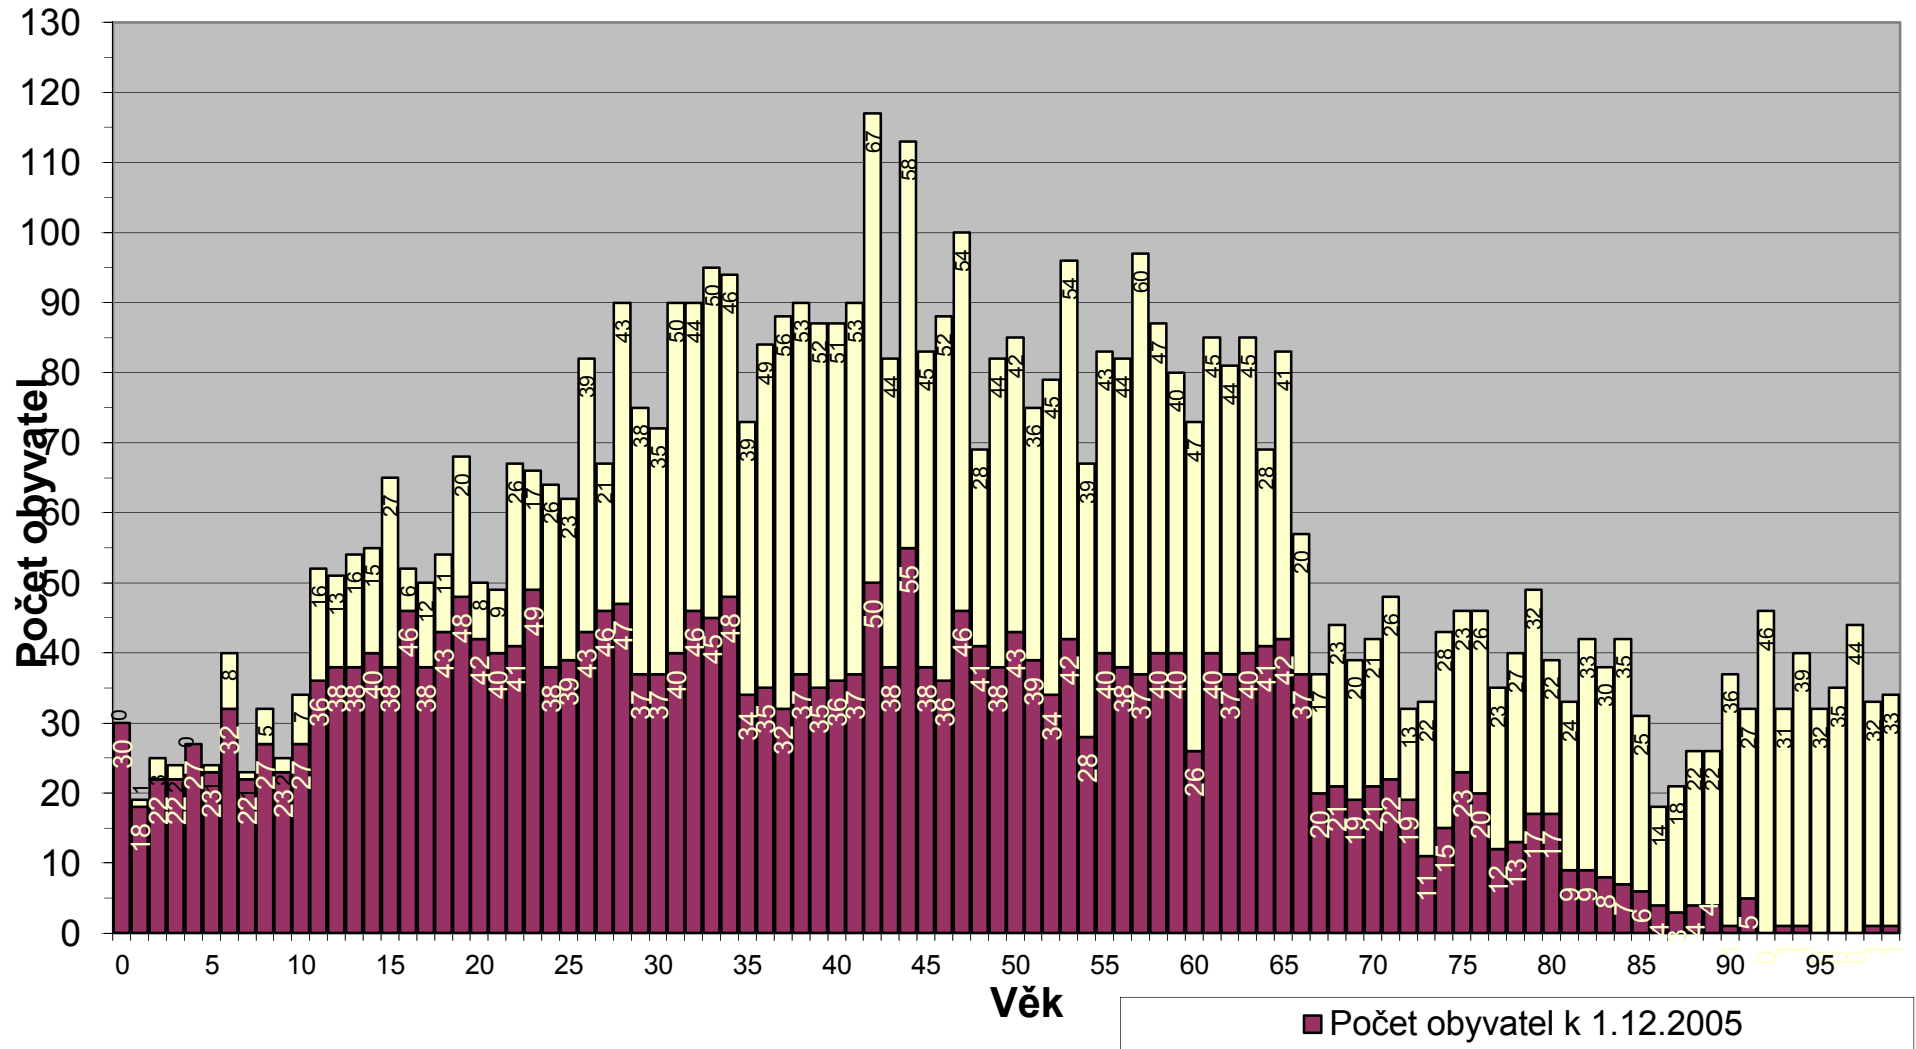

Pohyb obyvatel v obci Kozlovice

Počet obyvatel ve věku od 50 - 70 let

věk	Počet obyvatel k 1.12.	Počet odhl.celkem
0	30	0
1	18	1
2	22	3
3	22	2
4	27	0
5	23	1
6	32	8
7	22	1
8	27	5
9	23	2
10	27	7
11	36	16
12	38	13
13	38	16
14	40	15
15	38	27
16	46	6
17	38	12
18	43	11
19	48	20
20	42	8
21	40	9
22	41	26
23	49	17
24	38	26
25	39	23
26	43	39
27	46	21
28	47	43
29	37	38
30	37	35
31	40	50
32	46	44
33	45	50
34	48	46
35	34	39
36	35	49
37	32	56
38	37	53
39	35	52
40	36	51
41	37	53
42	50	67
43	38	44
44	55	58
45	38	45
46	36	52
47	46	54
48	41	28
49	38	44
50	43	42
51	39	36
52	34	45
53	42	54
54	28	39
55	40	43
56	38	44
57	37	60
58	40	47
59	40	40
60	26	47
61	40	45
62	37	44
63	40	45
64	41	28
65	42	41
66	37	20
67	20	17
68	21	23
69	19	20
70	21	21
71	22	26
72	19	13
73	11	22
74	15	28
75	23	23
76	20	26
77	12	23
78	13	27
79	17	32
80	17	22
81	9	24
82	9	33
83	8	30
84	7	35
85	6	25
86	4	14
87	3	18
88	4	22
89	4	22
90	1	36
91	5	27
92	0	46
93	1	31
94	1	39
95	0	32
96	0	35
97	0	44
98	1	32
99	1	33
100	1	0
101	0	0