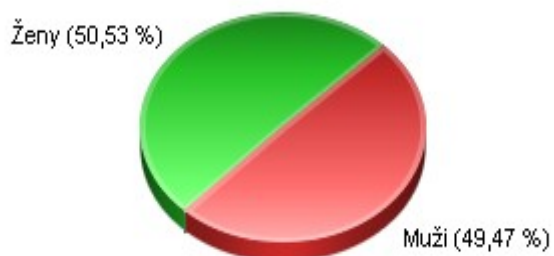

STATISTIKA DAT OBYVATEL ke dni 31.12.2011

	Celkem	Průměrný věk	Dat.nar.nejstarš.	Dat.nar.nejmladš.
Osoby	2951	39,77	24.08.1914	19.12.2011
Muži	1460	38,78	29.11.1919	16.12.2011
Ženy	1491	40,74	24.08.1914	19.12.2011
Děti do 15 let	456	6,34	13.01.1997	19.12.2011
Děti do 18 let	547	7,97	04.01.1994	19.12.2011
Starší 60 let	660	70,42	24.08.1914	24.12.1951
Možní voliči	2394	47,02	24.08.1914	07.12.1993

■ Muži ■ Ženy

■ do 15 ■ 15-18 ■ 18-60 ■ 60 a více