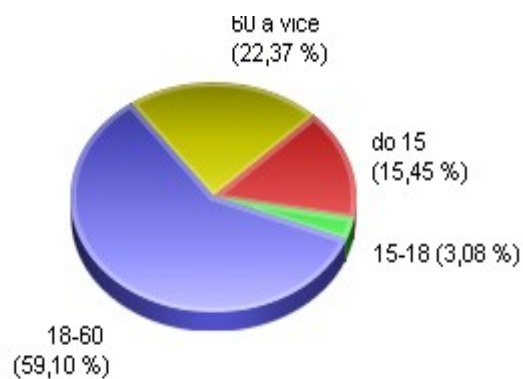

STATISTIKA DAT OBYVATEL ke dni 31.12.2011

	Celkem	Průměrný věk	Dat.nar.nejstarš.	Dat.nar.nejmladš.
Osoby	2951	39,77	24.08.1914	19.12.2011
Muži	1460	38,78	29.11.1919	16.12.2011
Ženy	1491	40,74	24.08.1914	19.12.2011
Děti do 15 let	456	6,34	13.01.1997	19.12.2011
Děti do 18 let	547	7,97	04.01.1994	19.12.2011
Starší 60 let	660	70,42	24.08.1914	24.12.1951
Možní voliči	2394	47,02	24.08.1914	07.12.1993

■ Muži ■ Ženy

■ do 15 ■ 15-18 ■ 18-60 ■ 60 a více