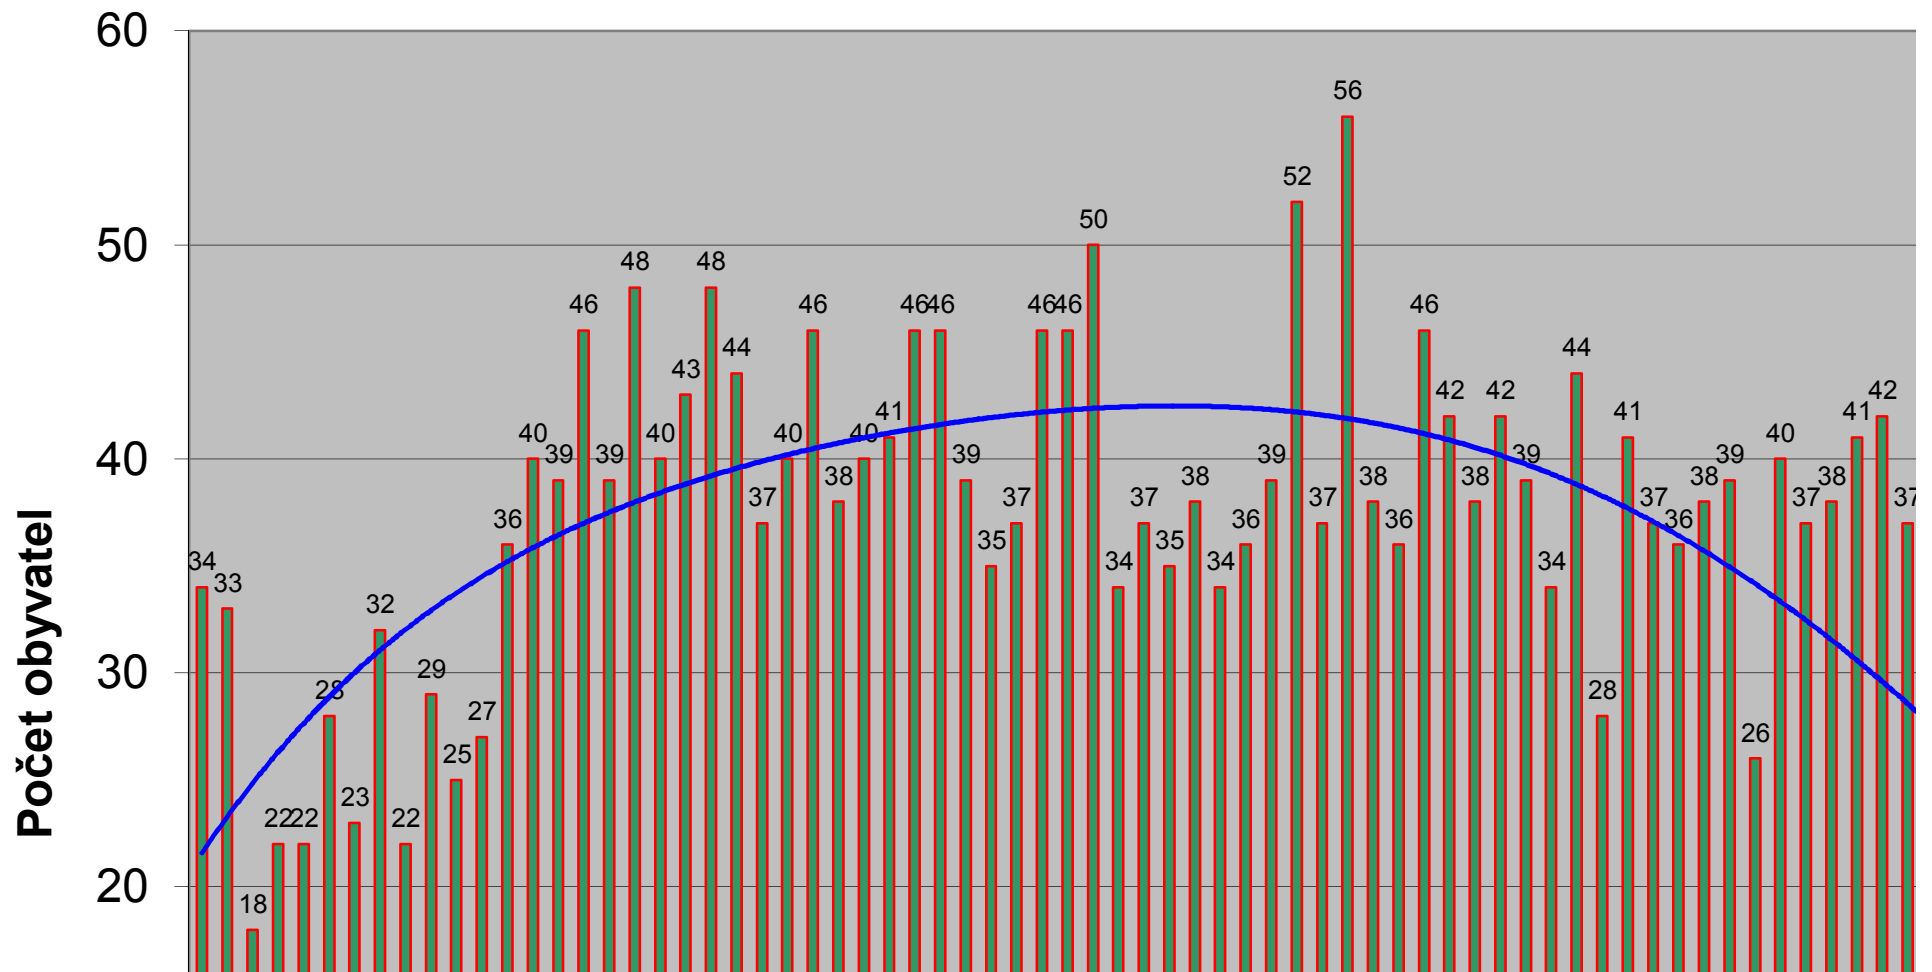

# Počet obyvatel obce Kozlovice vč

věk	počet obyvatel k 31.12.2006	
0	34	0
1	33	33
2	18	36
3	22	66
4	22	88
5	28	140
6	23	138
7	32	224
8	22	176
9	29	261
10	25	250
11	27	297
12	36	432
13	40	520
14	39	546
15	46	690
16	39	624
17	48	816
18	40	720
19	43	817
20	48	960
21	44	924
22	37	814
23	40	920
24	46	1104
25	38	950
26	40	1040
27	41	1107
28	46	1288
29	46	1334
30	39	1170
31	35	1085
32	37	1184
33	46	1518
34	46	1564
35	50	1750
36	34	1224
37	37	1369
38	35	1330
39	38	1482
40	34	1360
41	36	1476
42	39	1638
43	52	2236
44	37	1628
45	56	2520
46	38	1748
47	36	1692
48	46	2208
49	42	2058
50	38	1900
51	42	2142
52	39	2028
53	34	1802
54	44	2376
55	28	1540
56	41	2296
57	37	2109
58	36	2088
59	38	2242
60	39	2340
61	26	1586
62	40	2480
63	37	2331
64	38	2432
65	41	2665
66	42	2772
67	37	2479
68	20	1360
69	21	1449
70	19	1330
71	21	1491
72	22	1584
73	19	1387
74	11	814
75	15	1125
76	22	1672
77	20	1540
78	11	858
79	13	1027
80	16	1280
81	17	1377
82	8	656
83	8	664
84	6	504
85	6	510
86	6	516
87	3	261
88	2	176
89	4	356
90	3	270
91	0	0
92	4	368
93	0	0
94	1	94
95	1	95
96	0	0
97	0	0
98	0	0
99	0	0
100	1	100