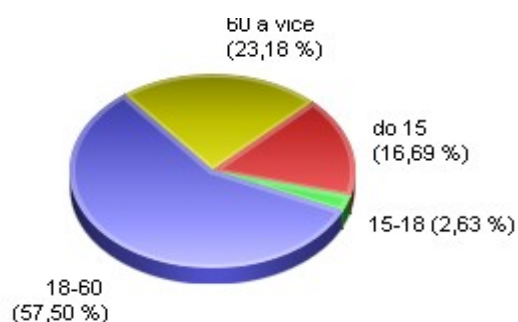

STATISTIKA DAT OBYVATEL ke dni 31.12.2015

	Celkem	Průměrný věk
Osoby	3002	40,30
Muži	1487	39,28
Ženy	1515	41,30
Děti do 15 let	502	
Dorostenci 15 - 17 let	78	
Občané 18 - 59 let	1726	
Starší 60 let	696	

■ Muži ■ Ženy

■ do 15 ■ 15-18 ■ 18-60 ■ 60 a více