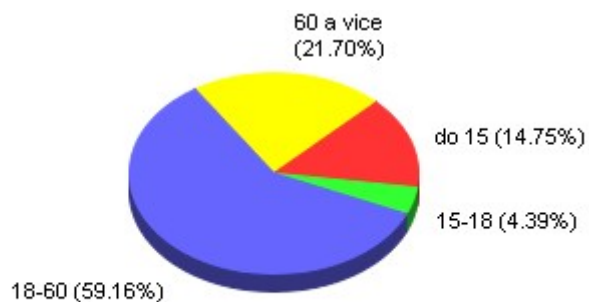

STATISTIKA DAT OBYVATEL ke dni 31.12.2008 v grafech

	Celkem	Průměrný věk
Osoby	2894	39,42
Muži	1435	38,22
Ženy	1459	40,60
Děti do 15 let	427	6,77
Děti do 18 let	554	8,89
Starší 60 let	627	70,06

■ Muži ■ Ženy

■ do 15 ■ 15-18 ■ 18-60 ■ 60 a více