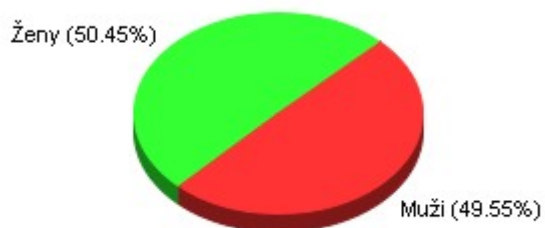

STATISTIKA DAT OBYVATEL ke dni 31.12.2008 v grafech

	Celkem	Průměrný věk
Osoby	2894	39,42
Muži	1435	38,22
Ženy	1459	40,60
Děti do 15 let	427	6,77
Děti do 18 let	554	8,89
Starší 60 let	627	70,06

■ Muži ■ Ženy

■ do 15 ■ 15-18 ■ 18-60 ■ 60 a více