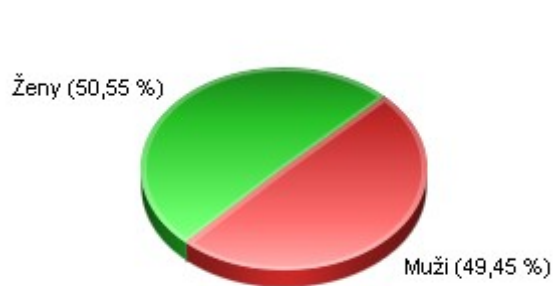

Statistika dat obyvatel k 31.12.2016 v grafech

	Celkem	Průměrný věk
Osoby	3027	40,40
Muži	1497	39,54
Ženy	1530	41,25
Děti do 15 let	517	
Děti 15-18 let	83	
Starší 60 let	711	
Možní voliči	2417	

■ Muži ■ Ženy

■ do 15 ■ 15-18 ■ 18-60 ■ 60 a více