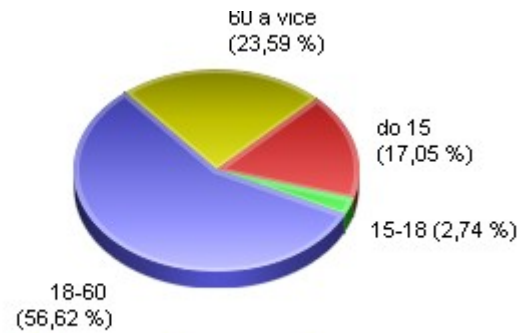

Statistika dat obyvatel k 31.12.2016 v grafech

	Celkem	Průměrný věk
Osoby	3027	40,40
Muži	1497	39,54
Ženy	1530	41,25
Děti do 15 let	517	
Děti 15-18 let	83	
Starší 60 let	711	
Možní voliči	2417	

■ Muži ■ Ženy

■ do 15 ■ 15-18 ■ 18-60 ■ 60 a více