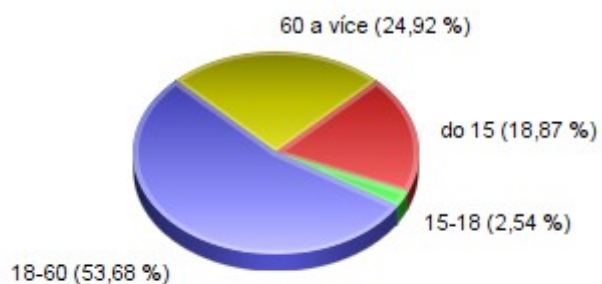

STATISTIKA DAT OBYVATEL ke dni 31.12.2020

	Celkem	Průměrný věk
Osoby	3074	40,89
Muži	1531	39,86
Ženy	1543	41,90
Děti do 15 let	580	
Děti do 18 let	658	
Starší 60 let	765	

■ Muži ■ Ženy

■ do 15 ■ 15-18 ■ 18-60 ■ 60 a více