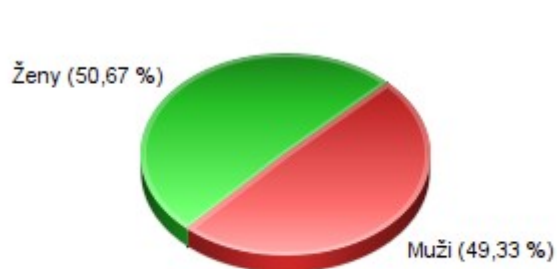

STATISTIKA DAT OBYVATEL ke dni 31.12.2017 v grafech

	Celkem	Průměrný věk
Osoby	3045	40,48
Muži	1502	39,77
Ženy	1543	41,17
Děti do 15 let	542	
Děti do 18 let	614	
Starší 60 let	729	
Možní voliči	2418	

■ Muži ■ Ženy

■ do 15 ■ 15-18 ■ 18-60 ■ 60 a více