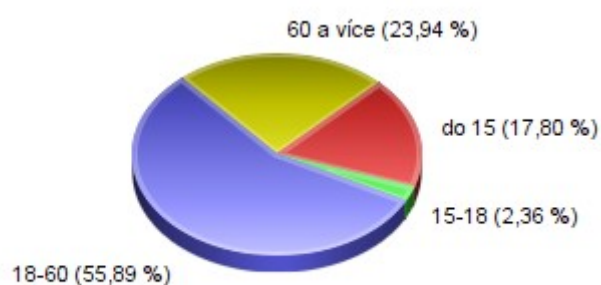

STATISTIKA DAT OBYVATEL ke dni 31.12.2017 v grafech

	Celkem	Průměrný věk
Osoby	3045	40,48
Muži	1502	39,77
Ženy	1543	41,17
Děti do 15 let	542	
Děti do 18 let	614	
Starší 60 let	729	
Možní voliči	2418	

■ Muži ■ Ženy

■ do 15 ■ 15-18 ■ 18-60 ■ 60 a více