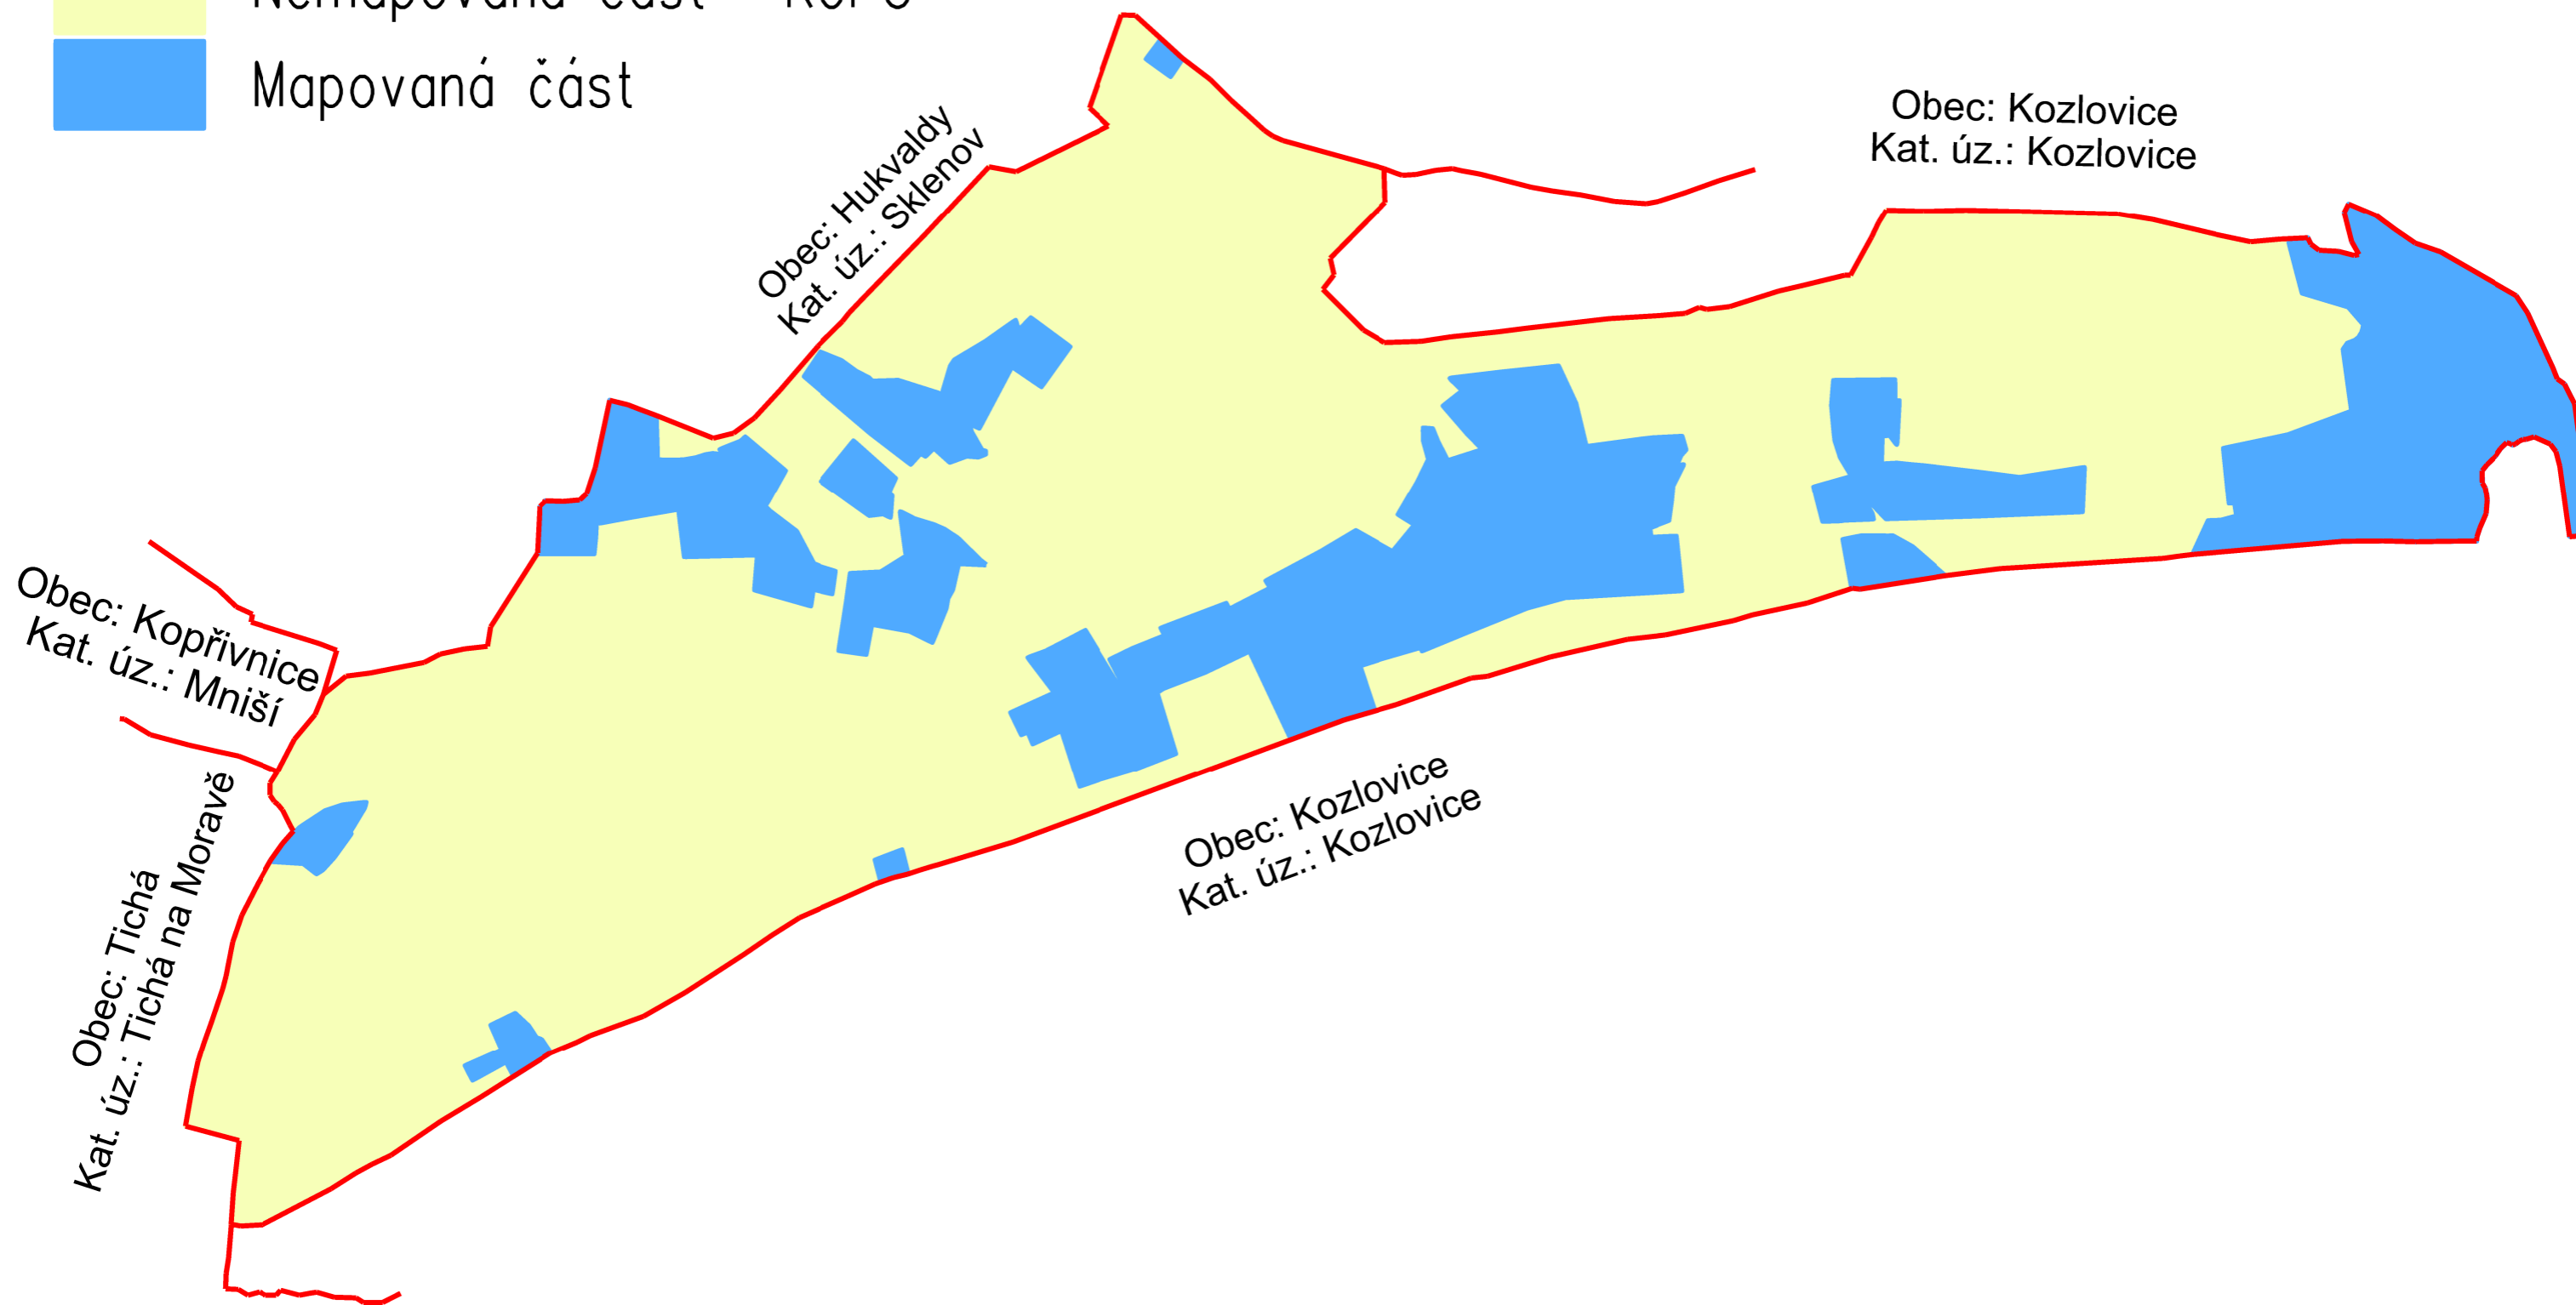

Grafický přehled obnovy operátu novým mapováním v k.ú Měrkovice

-  Nemapovaná část - KoPÚ
-  Mapovaná část

1:7500 (A3)

Vyhotovil v lednu 2026 Bc. Antonín Škapa
Katastrální pracoviště Frýdek-Místek