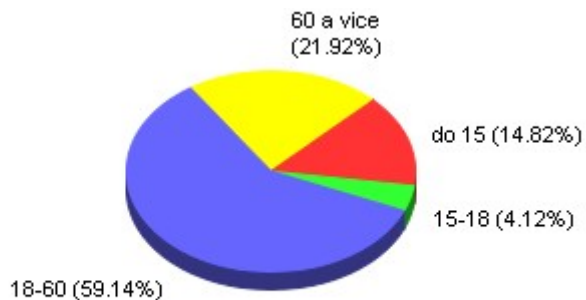

STATISTIKA DAT OBYVATEL ke dni 31.12.2009

	Celkem	Průměrný věk	Dat.nar.nejstarš.	Dat.nar.nejmladš.
Osoby	2915	39,47	08.08.1911	15.12.2009
Muži	1441	38,34	29.11.1919	15.12.2009
Ženy	1474	40,58	08.08.1911	12.11.2009
Děti do 15 let	432	6,48	08.01.1995	15.12.2009
Děti do 18 let	552	8,56	03.01.1992	15.12.2009
Starší 60 let	639	70,11	08.08.1911	26.12.1949
Možni voliči	2357	46,69	08.08.1911	19.12.1991

■ Muži ■ Ženy

■ do 15 ■ 15-18 ■ 18-60 ■ 60 a více