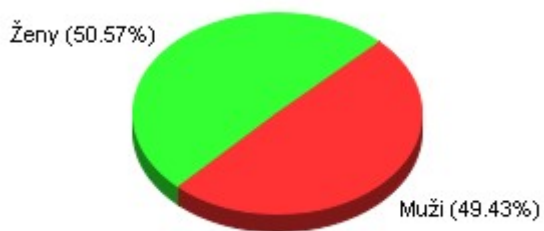

STATISTIKA DAT OBYVATEL ke dni 31.12.2009

	Celkem	Průměrný věk	Dat.nar.nejstarš.	Dat.nar.nejmladš.
Osoby	2915	39,47	08.08.1911	15.12.2009
Muži	1441	38,34	29.11.1919	15.12.2009
Ženy	1474	40,58	08.08.1911	12.11.2009
Děti do 15 let	432	6,48	08.01.1995	15.12.2009
Děti do 18 let	552	8,56	03.01.1992	15.12.2009
Starší 60 let	639	70,11	08.08.1911	26.12.1949
Možni voliči	2357	46,69	08.08.1911	19.12.1991

■ Muži ■ Ženy

■ do 15 ■ 15-18 ■ 18-60 ■ 60 a více